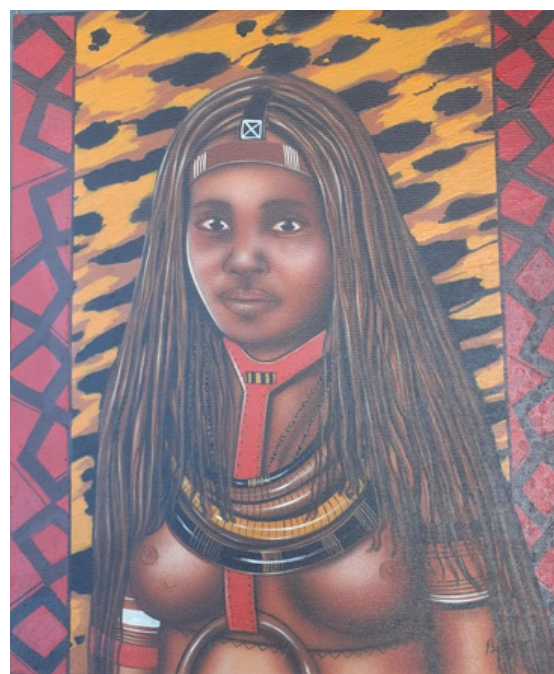

Africana II
Acrílico sobre tela
50 x 60
R$ 1.000,00