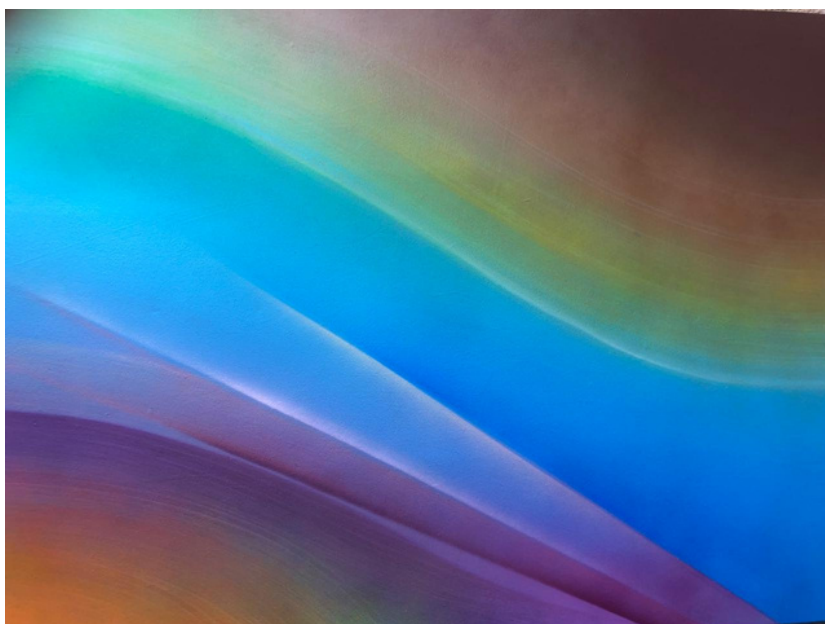

Xanda Nascimento.

Agosto, 2011

- Em 2018, foi uma das expositoras da coletiva Conexões, na MBlois Galeria de Arte; e em 2021 da coletiva O sagrado em nossas vidas.

CLORES ANDRADE LAGE

Abstração 1 (Díptico)
Óleo sobre tela
120 x 65
R\$ 2.000,00 (cada)

Abstração 2 (Díptico)
Óleo sobre tela
120 x 65
R\$ 2.000,00 (cada)

Momento de luz II
Óleo sobre tela
80 x 120
R\$ 3.500,00

MORALES

MORALES é escritor e também dedica-se às Artes Plásticas e marciais. É autodidata com domínio em diversas técnicas, incluindo aerografia e tatuagem.