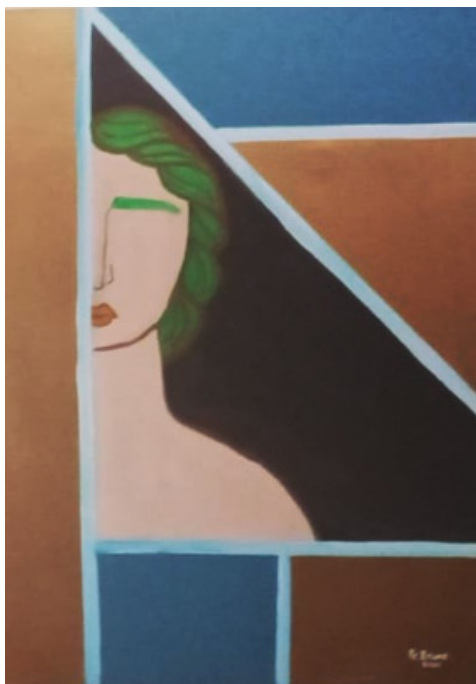

Na MBlois Galeria de Arte.

Participou da coletiva presencial O sagrado em nossas vidas, 2021.

Coletiva presencial A Arte é meu mundo, 2022.

Padre Bruno

Faces (série) I
Acrílica sobre tela
80 x 60
R\$ 1.500,00 (cada)