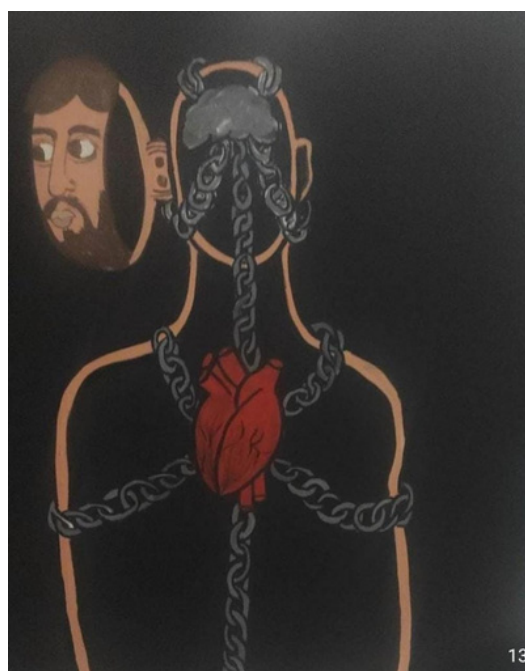

Faces (série) II
Acrílica sobre tela
80 x 60
R\$ 1.500,00 (cada)

Prisões
Acrílica sobre tela
80 x 60
R\$ 1.800,00

STALLEIKEM

Natural de Niterói/RJ, Rosa Stalleikem começou a se envolver com a arte na infância, quando fazia máscaras de papel machê para o carnaval. Formada em Arquitetura e Urbanismo, ingressou na Escola de Artes Visuais do Parque Lage no ano 1982, onde estudou com os mestres João Magalhães e Chico Cunha.