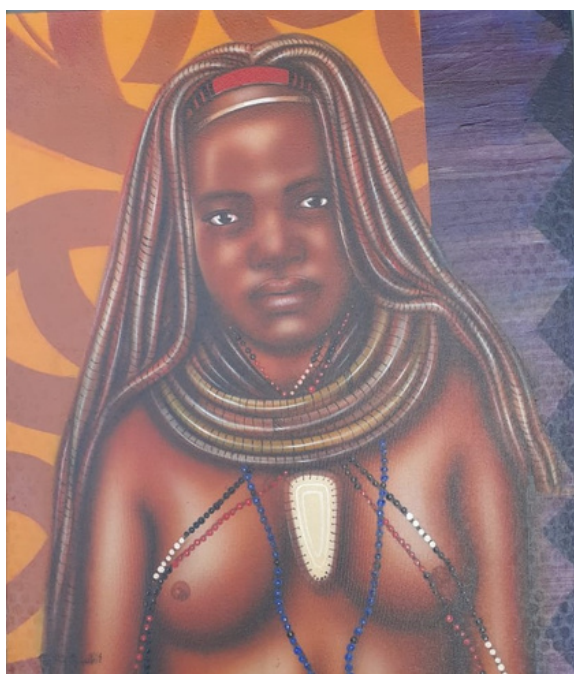

BETTY é uma pintora brasileira, autodidata. Cria obras tanto no estilo acadêmico quanto se aventurando mundo abstrato. Participou em exposições no exterior através do **Brazilian group (grupo de artistas Brasileiros)**, com trabalhos em Nova York, na ArtExpo durante 5 anos. Participou também de coletivas em Paris, Portugal e Londres.